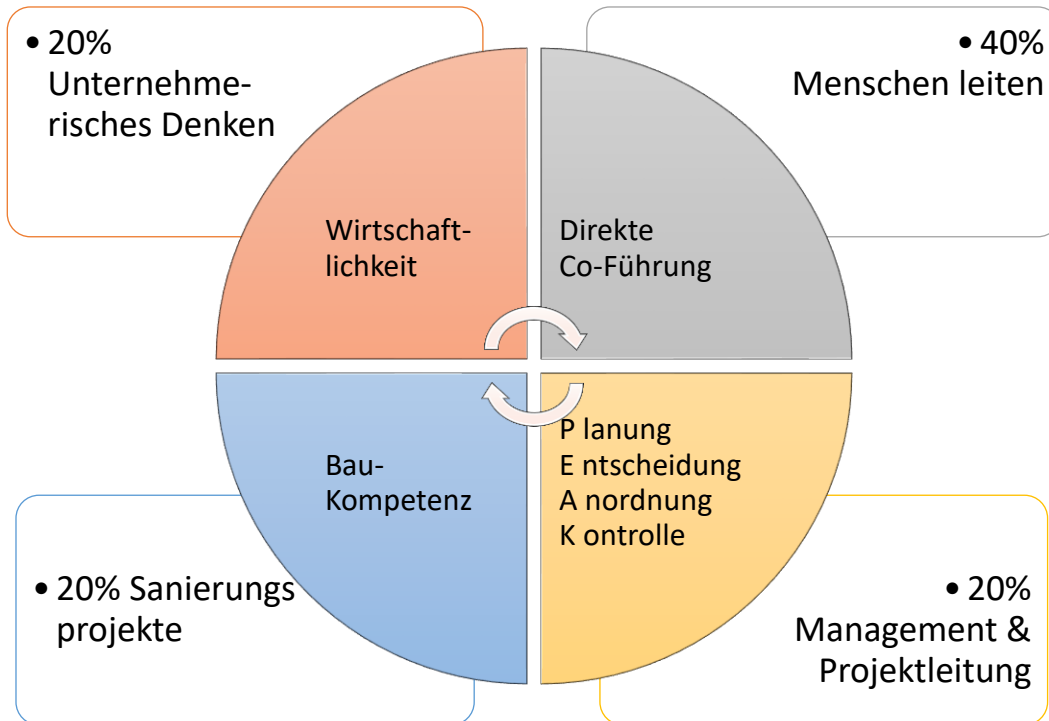

Co-Mitarbeiter in der Bauleitung m/w/d

Der EMAB Schadenservice Elke Merkel saniert Wasser- Schimmel & Brand-Schäden. Sie sagen von sich,

- dass Sie unternehmerisch denken und Menschen leiten wollen
- dass Sie an dieser Stelle steigend Verantwortung übernehmen mögen
- dass Sie sattelfeste und blitzschnelle Praxis mit dem Umgang von Office, Mail, Web und digitalen Führungsmitteln verfügen und Komplexität "Brainfood" für Sie ist
- dass Sie lernen und sich entwickeln und nicht Dienst nach Plan schieben werden

Sie arbeiten an dieser Stelle mit Herr J. Jakob, Mitglied der GL, und sind demselben direkt unterstellt. Die Stelle hat ein hohes Entwicklungspotential. Sie ist am Dreh- und Angelpunkt zwischen der Schadensanierung und der Unternehmensführung angesiedelt und beinhaltet aus dieser Warte ein reiches Spektrum an Aufgaben, Resultaten und Erfahrungsgebieten. Bewerben Sie sich bei Hrn. Jakob. Wir freuen uns.